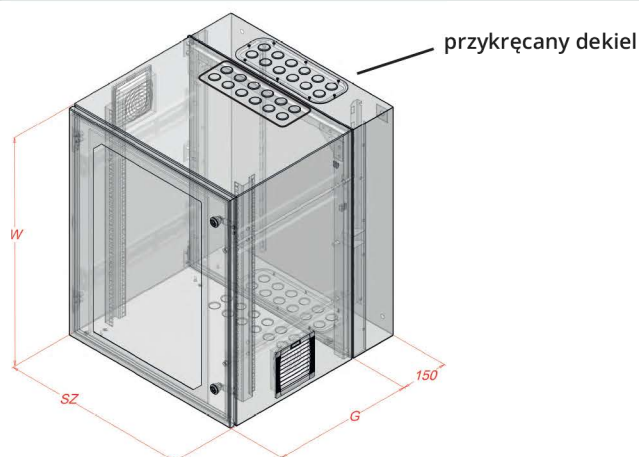

Szafy wiszące teleinformatyczne 19" specyfikacja

SWK-D IP54

Zastosowanie:

Wiszące Szafy Dwudzielne o podwyższonej szczelności, doskonale do miejsc o wysokim zapyleniu lub zawilgoceniu. Przede wszystkim polecane do montażu na halach produkcyjnych lub w pobliżu miejsc z otwartym dostępem powietrza z zewnątrz. Szafy w wykonaniu zewnętrznym posiadają gumową uszczelkę oraz pokryte są specjalnym podkładem, zapewniającym im trwałość i odporność na warunki atmosferyczne. Uszczelniona ściana tylna na wytrzymałych zawiasach pozwala na łatwy dostęp do tylnej części zamontowanych w niej urządzeń.

Charakterystyka konstrukcji:

- wykonanie z blachy stalowej DC01
- uszczelka na drzwiach poliuretanowa (wykonanie wewnętrzne), lub gumowa (wykonanie zewnętrzne)
- po 24 otwory o średnicy 29 mm na górze i dole szafy
- blokada otwarcia tylnej części wewnątrz szafy
- 2 wkładki filtracyjne w zestawie
- wersja w wykonaniu zewnętrznym posiada uchwyt na kłódkę i jest pokryta podkładem antykorozyjnym