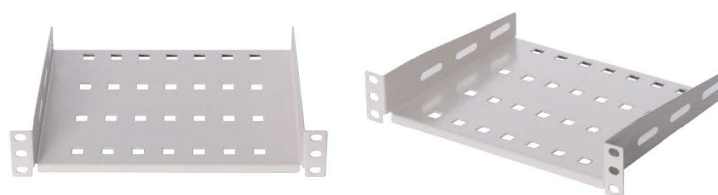

### Listwa zasilająca 10"

Listwa zasilająca plastikowa z metalowymi uchwytami. Posiada certyfikaty CE, B.

Nazwa towaru	Napięcie znamionowe	Wyłącznik	Wymiary w mm			Materiał	Długość kabla	Kolor	Kod katalogowy
			szer.	wys.	głęb.				
Listwa zasilająca 10" 4 gniazda + wyłącznik	230V, 50Hz	Dwutorowy, podświetlany	255	63	70	Tworzywo samogasnące ABS	1,5 m	Szary	10-0001S
								Czarny	10-0001C

### Patch Panel 10" 1U

NAZWA TOWARU	ILOŚĆ PORTÓW	RODZAJ BLOKOWANIA	RODZAJ WTYKÓW	KATEGORIA	KOLOR	KOD KATALOGOWY
10" Patch Panel 12P RJ 45 pusty	12	-	-	-	Czarny	10-0003
10" Patch Panel 12Port Cat5e wyposażony	12	LSA	RJ 45	Cat5e	Czarny	10-0004

### Półki 10" 1U

Półka sprzętowa do urządzeń montowanych w szafach 10-calowych takich jak routery, modemy, switchy itp.

Nazwa towaru	Materiał	Mocowanie	Nośność	Wymiary w mm			Kolor	Kod katalogowy
				wys.	szer.	głęb.		
10" Półka stała 190mm	Stal DC01 1.2 mm	2-punktowe (przód)	5 kg	1U (44)	255	190	Szary (RAL 7035)	10-0006S
							Czarny (RAL 9005)	10-0006C
10" Półka stała 150mm	Stal DC01 1.2 mm	2-punktowe (przód)	5 kg	1U (44)	255	150	Szary (RAL 7035)	10-0006S
							Czarny (RAL 9005)	10-0006C

### Zaślepka 10"

Nazwa towaru	Wymiary w mm			Materiał	Kolor	Kod katalogowy
	wys.	szer.	głęb.			
	W	S	G			
Zaślepka 10" 1U	1U (44)	255	3	Stal DC01 1.2 mm	Szary (RAL 7035)	10-0007S
					Czarny (RAL 9005)	10-0007C