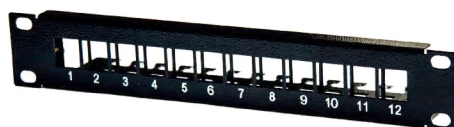

Nazwa towaru	Napięcie znamionowe	Wyłącznik	Wymiary w mm			Materiał	Długość kabla	Kolor	Kod katalogowy
			szer.	wys.	głęb.				
Listwa zasilająca 10" 4 gniazda + wyłącznik	230V, 50Hz	Dwutorowy, podświetlany	255	63	70	Tworzywo samogasnące ABS	1,5 m	Szary	10-0001S
								Czarny	10-0001C

pusty