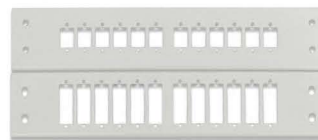

### Przełącznica światłowodowa 10" - tył

Część tylna przełącznicy światłowodowej.  
Czołówki sprzedawane są osobno.

Nazwa towaru	Wymiary w mm			Kolor	Kod katalogowy
	W	S	G		
Przełącznica światłowodowa 10" 1U (bez czołówki)	1U (44)	255	200	Szary	10-0011S
				Czarny	10-0011C

### Czołówka światłowodowa 10"

Czołówki pasujące do tylnej części przełącznicy światłowodowej. Śruby mocujące w zestawie.

Nazwa towaru	Kolor	Kod katalogowy
Czołówka światłowodowa 10" 1U 12xSC (bez wyposażenia)	Szary	10-0012S
	Czarny	10-0012C
Czołówka światłowodowa 10" 1U 12xST (bez wyposażenia)	Szary	10-0013S
	Czarny	10-0013C
Czołówka światłowodowa 10" 1U 12xSC DUPLEX (bez wyposażenia)	Szary	10-0014S
	Czarny	10-0014C
Czołówka światłowodowa 10" 1U 24xST (bez wyposażenia)	Szary	10-0015S
	Czarny	10-0015C