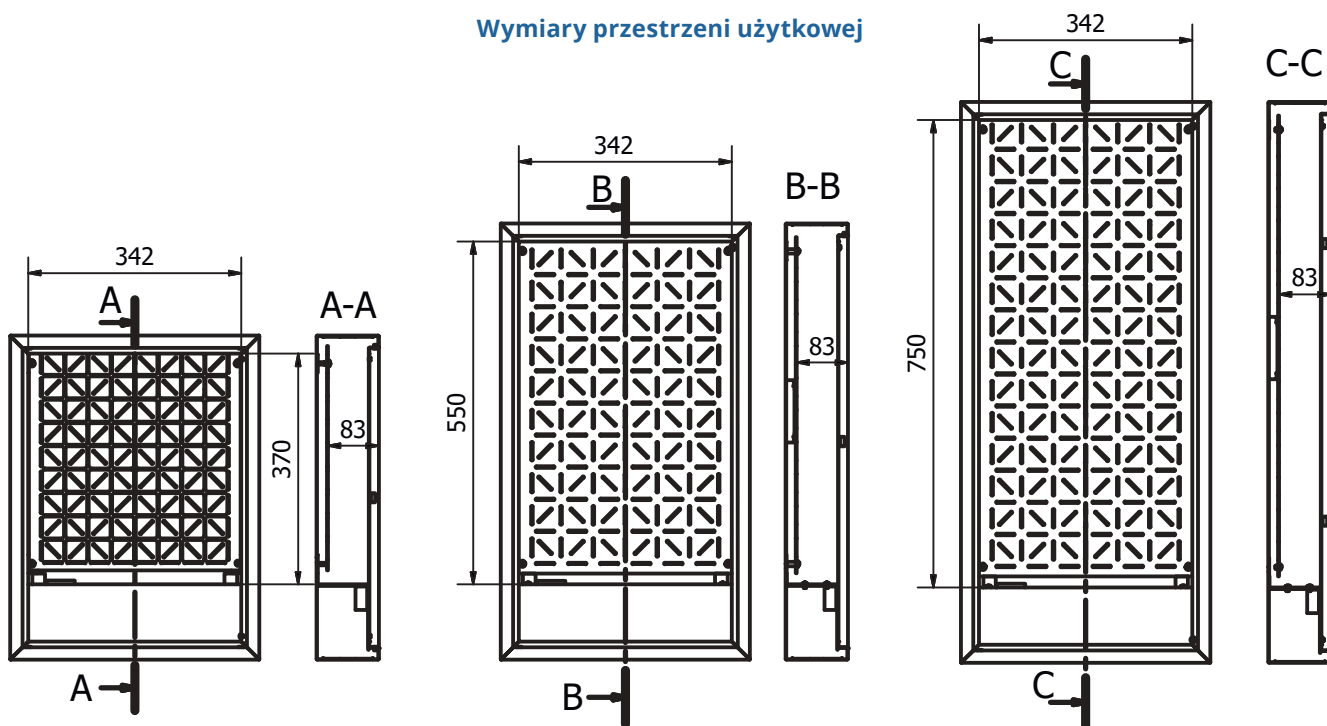

#### Certyfikacja

Typ/Nr. kat.	Wymiary ramki w mm			Wymiary wewnętrzne ramki w mm		Wymiary przestrzeni użytkowej w mm			Liczba gniazd zasilających	Liczba gniazd Keystone
	Wys.	Szer.	Głęb.	Wys.	Szer.	Wys.	Szer.	Głęb.		
FTTMAX 500	520	400	100	560	440	370	342	83	1	26
FTTMAX 700	700			740		550				
FTTMAX 900	900			940		750				
RM FT 500	Ramka do montażu podtynkowego									
RM FT 700										
RM FT 900										

### Wymiary przestrzeni użytkowej