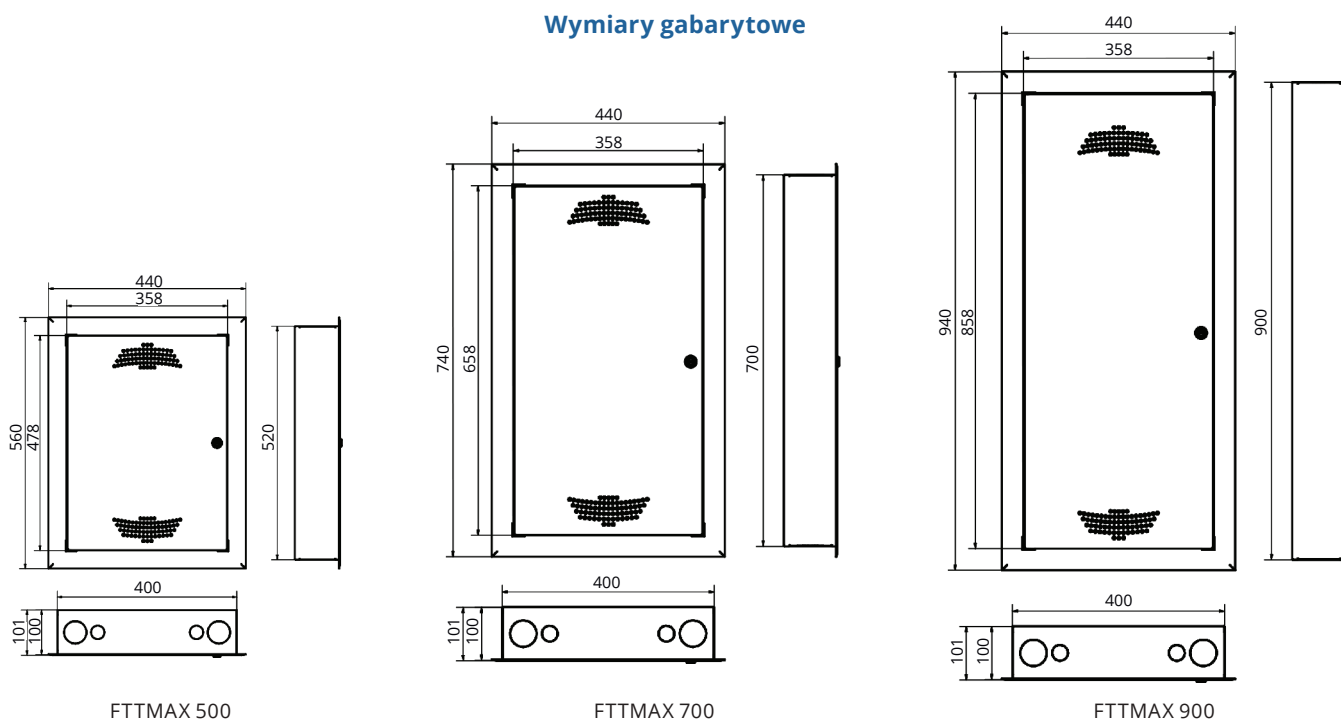

#### Certyfikacja

Typ/Nr. kat.	Wymiary ramki w mm			Wymiary wewnętrzne ramki w mm		Wymiary przestrzeni użytkowej w mm			Liczba gniazd zasilających	Liczba gniazd Keystone
	Wys.	Szer.	Głęb.	Wys.	Szer.	Wys.	Szer.	Głęb.		
FTTMAX 500	520	400	100	560	440	370	342	83	1	26
FTTMAX 700	700			740		550				
FTTMAX 900	900			940		750				
RM FT 500	Ramka do montażu podtynkowego									
RM FT 700										
RM FT 900										

### Wymiary przestrzeni użytkowej

### Wymiary gabarytowe

FTTMAX 500

FTTMAX 700

FTTMAX 900