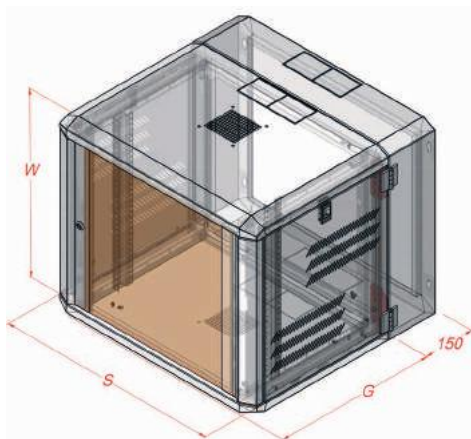

# SIDE-O-D – szafy teleinformatyczne 19"

Wiszące | Dwudzielne | Otwierane boki | Nowoczesny design

Bezpieczne zamknięcie ścian bocznych

**Zastosowanie:** Szafy wiszące dwudzielne SIDE-O-D to połączenie funkcjonalności, nowoczesnego designu i wysokiej jakości wykonania. Wytrzymała rama na zawiasach pozwala na bezproblemowe otwarcie szafy i dostęp do jej tylnej części.

## Charakterystyka konstrukcji:

- wykonanie z blachy DC01 1,2 mm malowanej proszkowo
- drzwi zamykane na kluczyk
- blokada otwarcia tylnej części wewnątrz szafy
- boczne ściany z możliwością demontażu i bezpiecznego zamknięcia
- możliwość zamontowania wentylatora 120x120mm
- otwory do wybijania pod przepusty kablowe na górze i dole
- 1 para RACK dla głębokości 428 mm
- 2 pary RACK dla głębokości 628 mm