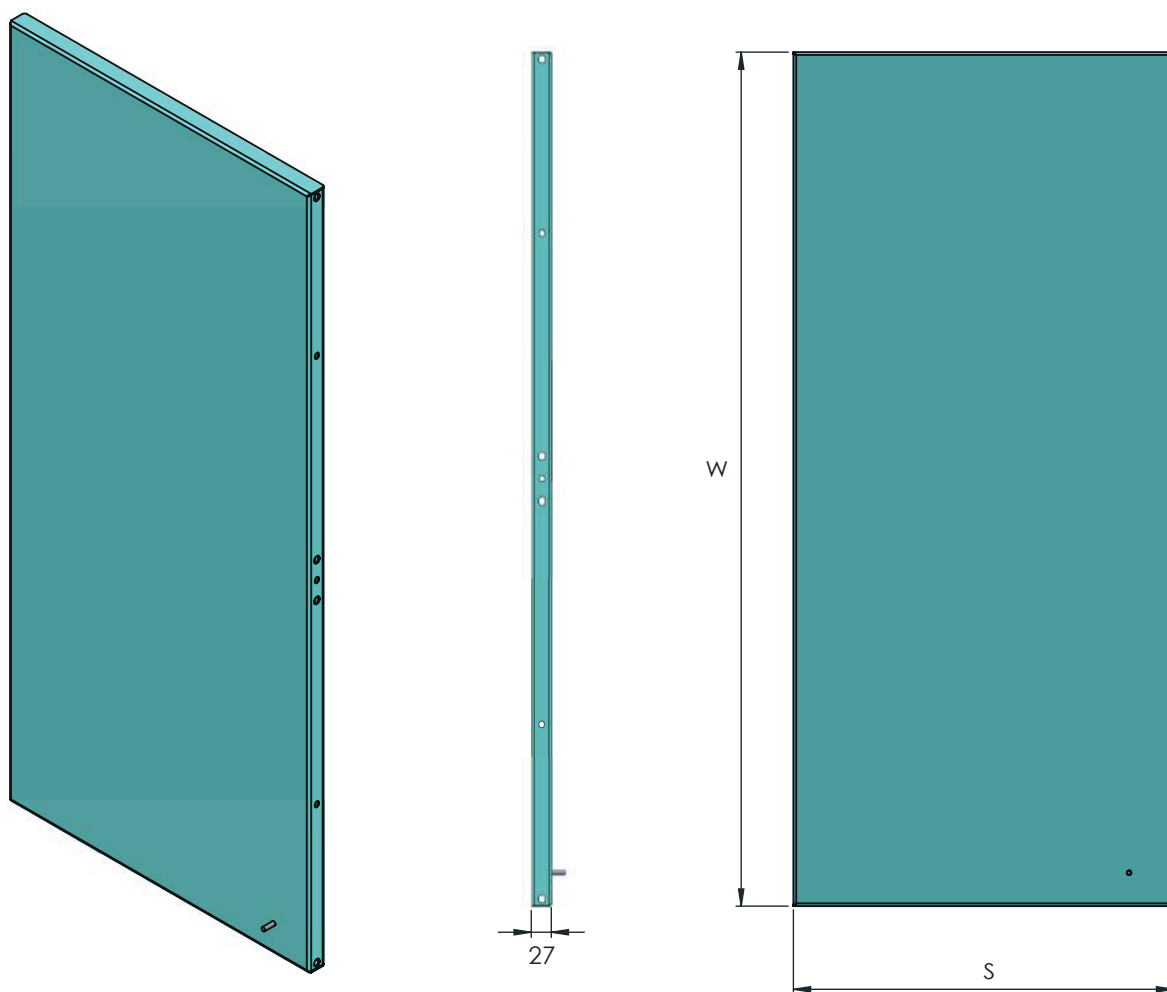

## Płyty montażowe 19"

Do szaf ACE / BETA LIGHT / WR

Typ/Nr. kat.	Nazwa towaru	szer.	wys.
19-PM24U	Płyta montażowa 19" do szaf ACE/BETA LIGHT/WR	512	1150
19-PM32U			1506
19-PM38U			1776
19-PM42U			1950
19-PM45U			2084
19-PM47U			2173