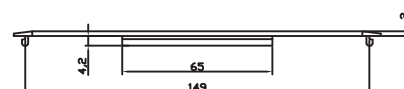

## Przewód ochronny

Średnica oczka  
4.3 mm wewn.  
9.8 mm zewn.

Dostępne długości: 18 cm  
Nr. kat.: 8-576

Dostępne długości: 35 cm, 45 cm, 50 cm  
Nr. kat.: 8-578

## Szyba owalna do rozdzielni nN typ RL oraz NRL

Nr. kat.: 8-577