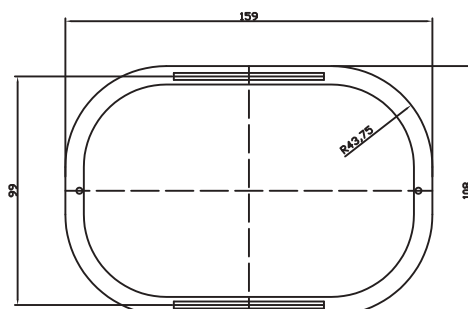

## Przewód ochronny

Średnica oczka  
4.3 mm wewn.  
9.8 mm zewn.

Dostępne długości: 18 cm  
Nr. kat.: 8-576

Dostępne długości: 35 cm, 45 cm, 50 cm  
Nr. kat.: 8-578

## Szyba owalna do rozdzielni nN typ RL oraz NRL

Nr. kat.: 8-577