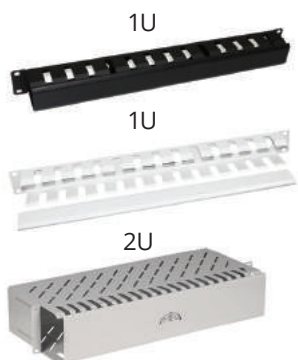

Organizatory kablowe metalowe