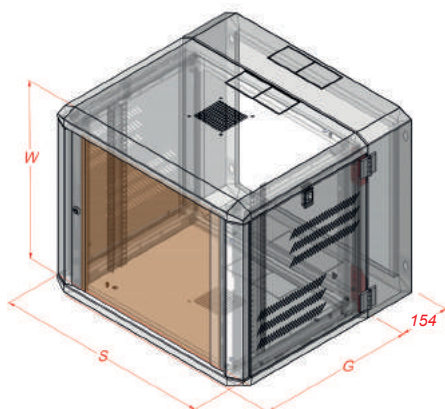

# SIDE-O-D – szafy teleinformatyczne 19"

Wiszące | Dwudzielne | Otwierane boki | Nowoczesny design

Bezpieczne zamknięcie ścian bocznych

**Zastosowanie:** Szafy wiszące dwudzielne SIDE-O-D to połączenie funkcjonalności, nowoczesnego designu i wysokiej jakości wykonania. Wytrzymała rama na zawiasach pozwala na bezproblemowe otwarcie szafy i dostęp do jej tylnej części.

## Charakterystyka konstrukcji:

- wykonanie z blachy DC01 1,2 mm malowanej proszkowo
- drzwi zamykane na kluczyk
- blokada otwarcia tylnej części wewnątrz szafy
- boczne ściany z możliwością demontażu i bezpiecznego zamknięcia
- możliwość zamontowania wentylatora 120x120mm
- otwory do wybijania pod przepusty kablowe na górze i dole
- 1 para RACK dla głębokości 400+154 mm
- 2 pary RACK dla głębokości 600+154 mm