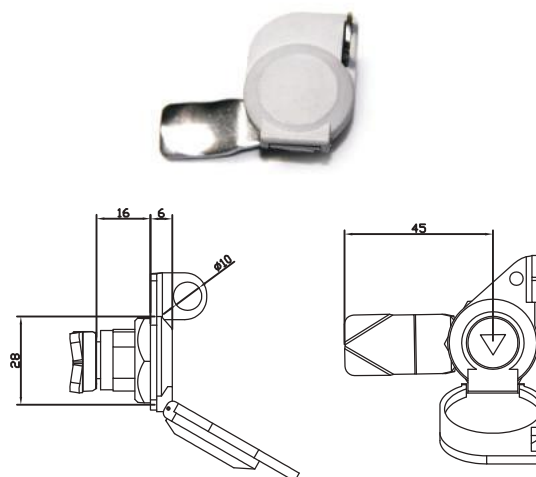

Zestaw do zmiany ZAMEK/ZATRZASK w rozdzielnicach podtynkowych

Do rozdzielnic typu RP, RL, RPSM i drzwi rewizyjnych RD

Nr. kat.: ZEST-8-566

Zestaw do zmiany ZAMEK/ZATRZASK w rozdzielnicach natynkowych

Do rozdzielnic typu NRP i NRL

Nr. kat.: ZEST-8-568

Zamek do RPT i FiberPT

Nr. kat.: Z-K-RPT

Zamek IP65 z plombą

Do obudów RH i SWK

Nr. kat.: 8-538

Zamek Master Key KR-35 z kluczem

Nr. kat.: 8-702