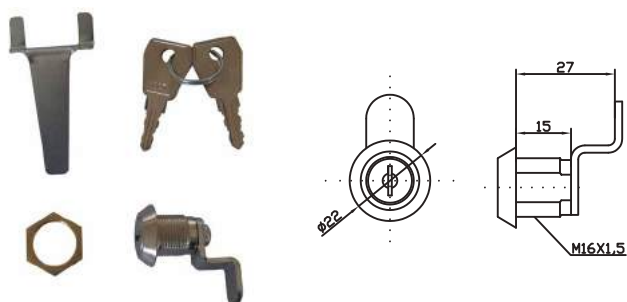

Zestaw do zmiany ZAMEK/ZATRZASK w rozdzielnicach podtynkowych

Do rozdzielnic typu RP, RL, RPSM i drzwi rewizyjnych RD

Nr. kat.: ZEST-8-566

Zestaw do zmiany ZAMEK/ZATRZASK w rozdzielnicach natynkowych

Do rozdzielnic typu NRP i NRL

Nr. kat.: ZEST-8-568

Zamek do RPT i FiberPT

Nr. kat.: Z-K-RPT

Zamek IP65 z plombą

Do obudów RH i SWK

Nr. kat.: 8-538

Zamek Master Key KR-35 z kluczem

Nr. kat.: 8-702