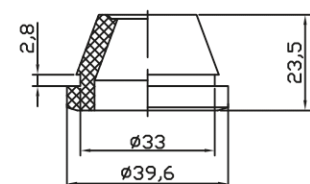

Dławiki / przepusty schodkowe

Dławik gumowy

Przepusty schodkowe

Typ/Nr. kat.	Wymiary				Kolor
	A	B	C	śr. przewodu	
RS-6700	16	20	19	15	szary
RS-6701	19	24	21	18	szary
RS-6702	23	28	23	22	szary
RS-6703	29	34	26	28	szary
RS-6704	48	57,5	33	46	szary
RS-6733	33	39,6	23,5	32	czarny
PS-22	22	27	14,3	1/17	czarny
PS-28	18	34	20,5	4/22	czarny
PS-33	33	41	20	4/28	czarny
PS-37	37	48	21	12/37	czarny

Przepusty kablowe - MULTIGATE

Do szaf DELTA / RH / RH INOX / HD.

Typ/Nr. kat.	Liczba przewodów	Kolor	Ochrona
RS-MC-25/27	2x200-26 mm	szary	IP66
	4x14-20 mm		
	13x10-14 mm		
	4x5-6 mm		
	26 przewodów		
RS-MC-35/37	1x17-32 mm	szary	IP66
	2x12-18 mm		
	16x10-14mm		
	14x8-12 mm		
	4x6-10 mm		
37 przewodów			
RS-MC-25	1x20-26 mm	szary	IP66
	4x14-20 mm		
	12x10-14 mm		
	4x8-12 mm		
	4x5-7 mm		
25 przewodów			
RS-MC-35	1x17-32 mm	szary	IP66
	2x12-18 mm		
	16x10-14 mm		
	14x8-12 mm		
	2x6-10 mm		
35 przewodów			
RS-MC-K4SZT	Zestaw nitów konieczny do montażu każdego przepustu		
RS-MC-50	49x7-12 mm	szary	IP66
	1x 14-25 mm		
	50 przewodów		