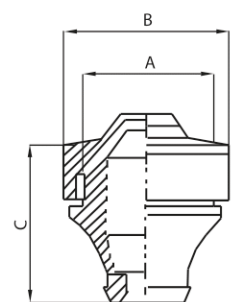

Dławiki / przepusty schodkowe

Dławik gumowy

Przepusty schodkowe

Typ/Nr. kat.	Wymiary				Kolor
	A	B	C	śr. przewodu	
RS-6700	16	20	19	15	szary
RS-6701	19	24	21	18	szary
RS-6702	23	28	23	22	szary
RS-6703	29	34	26	28	szary
RS-6704	48	57,5	33	46	szary
RS-6733	33	39,6	23,5	32	czarny
PS-22	22	27	14,3	1/17	czarny
PS-28	18	34	20,5	4/22	czarny
PS-33	33	41	20	4/28	czarny
PS-37	37	48	21	12/37	czarny

Przepusty kablowe - MULTIGATE

Do szaf DELTA / RH / RH INOX / HD.

Typ/Nr. kat.	Liczba przewodów	Kolor	Ochrona
RS-MC-25/27	2x200-26 mm	szary	IP66
	4x14-20 mm		
	13x10-14 mm		
	4x5-6 mm		
	26 przewodów		
RS-MC-35/37	1x17-32 mm	szary	IP66
	2x12-18 mm		
	16x10-14mm		
	14x8-12 mm		
	4x6-10 mm		
37 przewodów			
RS-MC-25	1x20-26 mm	szary	IP66
	4x14-20 mm		
	12x10-14 mm		
	4x8-12 mm		
	4x5-7 mm		
25 przewodów			
RS-MC-35	1x17-32 mm	szary	IP66
	2x12-18 mm		
	16x10-14 mm		
	14x8-12 mm		
	2x6-10 mm		
35 przewodów			
RS-MC-K4SZT	Zestaw nitów konieczny do montażu każdego przepustu		
RS-MC-50	49x7-12 mm	szary	IP66
	1x 14-25 mm		
	50 przewodów		