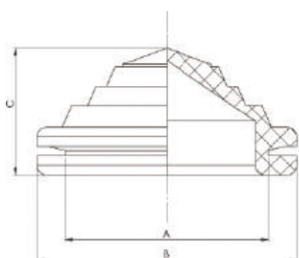

Dławiki / przepusty schodkowe

Dławik gumowy

Przepusty schodkowe

Typ/Nr. kat.	Wymiary				Kolor
	A	B	C	śr. przewodu	
RS-6700	16	20	19	15	szary
RS-6701	19	24	21	18	szary
RS-6702	23	28	23	22	szary
RS-6703	29	34	26	28	szary
RS-6704	48	57,5	33	46	szary
RS-6733	33	39,6	23,5	32	czarny
PS-22	22	27	14,3	1/17	czarny
PS-28	18	34	20,5	4/22	czarny
PS-33	33	41	20	4/28	czarny
PS-37	37	48	21	12/37	czarny

Przepusty kablowe - MULTIGATE

Do szaf DELTA / RH / RH INOX / HD.

Typ/Nr. kat.	Liczba przewodów	Kolor	Ochrona
RS-MC-25/27	2x200-26 mm	szary	IP66
	4x14-20 mm		
	13x10-14 mm		
	4x5-6 mm		
	26 przewodów		
RS-MC-35/37	1x17-32 mm	szary	IP66
	2x12-18 mm		
	16x10-14mm		
	14x8-12 mm		
	4x6-10 mm		
37 przewodów			
RS-MC-25	1x20-26 mm	szary	IP66
	4x14-20 mm		
	12x10-14 mm		
	4x8-12 mm		
	4x5-7 mm		
25 przewodów			
RS-MC-35	1x17-32 mm	szary	IP66
	2x12-18 mm		
	16x10-14 mm		
	14x8-12 mm		
	2x6-10 mm		
35 przewodów			
RS-MC-K4SZT	Zestaw nitów konieczny do montażu każdego przepustu		
RS-MC-50	49x7-12 mm	szary	IP66
	1x 14-25 mm		
	50 przewodów		