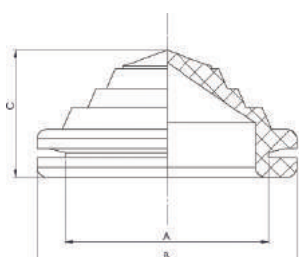

## Dławiki / przepusty schodkowe

Dławik gumowy

Przepusty schodkowe

Typ/Nr. kat.	Wymiary				Kolor
	A	B	C	śr. przewodu	
RS-6700	16	20	19	15	szary
RS-6701	19	24	21	18	szary
RS-6702	23	28	23	22	szary
RS-6703	29	34	26	28	szary
RS-6704	48	57,5	33	46	szary
RS-6733	33	39,6	23,5	32	czarny
PS-22	22	27	14,3	1/17	czarny
PS-28	18	34	20,5	4/22	czarny
PS-33	33	41	20	4/28	czarny
PS-37	37	48	21	12/37	czarny

## Przepusty kablowe - MULTIGATE

Do szaf DELTA / RH / RH INOX / HD.

Typ/Nr. kat.	Liczba przewodów	Kolor	Ochrona
RS-MC-25/27	2x200-26 mm	szary	IP66
	4x14-20 mm		
	13x10-14 mm		
	4x5-6 mm		
	26 przewodów		
RS-MC-35/37	1x17-32 mm		
	2x12-18 mm		
	16x10-14mm		
	14x8-12 mm		
	4x6-10 mm		
RS-MC-25	37 przewodów		
	1x20-26 mm		
	4x14-20 mm		
	12x10-14 mm		
	4x8-12 mm		
RS-MC-35	4x5-7 mm		
	25 przewodów		
	1x17-32 mm		
	2x12-18 mm		
	16x10-14 mm		
RS-MC-35	14x8-12 mm		
	2x6-10 mm		
	35 przewodów		
RS-MC-K4SZT	Zestaw nitów konieczny do montażu każdego przepustu		