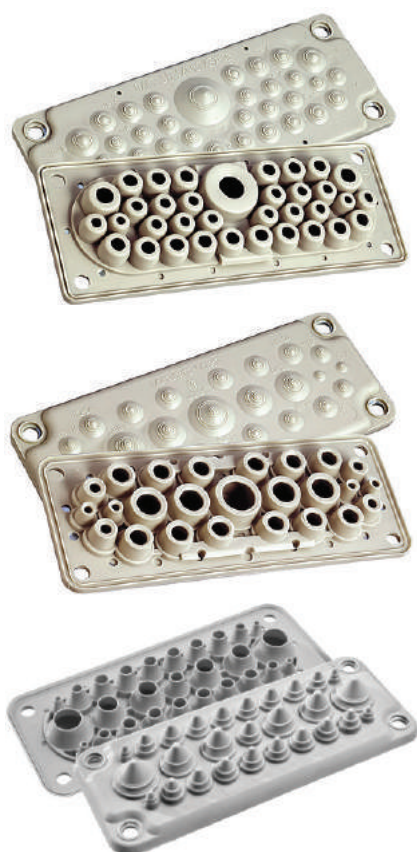

## Dławiki / przepusty schodkowe

Dławik gumowy

Przepusty schodkowe

Typ/Nr. kat.	Wymiary				Kolor
	A	B	C	śr. przewodu	
RS-6700	16	20	19	15	szary
RS-6701	19	24	21	18	szary
RS-6702	23	28	23	22	szary
RS-6703	29	34	26	28	szary
RS-6704	48	57,5	33	46	szary
RS-6733	33	39,6	23,5	32	czarny
PS-22	22	27	14,3	1/17	czarny
PS-28	18	34	20,5	4/22	czarny
PS-33	33	41	20	4/28	czarny
PS-37	37	48	21	12/37	czarny

## Przepusty kablowe - MULTIGATE

Do szaf DELTA / RH / RH INOX / HD.

Typ/Nr. kat.	Liczba przewodów	Kolor	Ochrona
RS-MC-25/27	2x200-26 mm	szary	IP66
	4x14-20 mm		
	13x10-14 mm		
	4x5-6 mm		
	26 przewodów		
RS-MC-35/37	1x17-32 mm		
	2x12-18 mm		
	16x10-14mm		
	14x8-12 mm		
	4x6-10 mm		
RS-MC-25	37 przewodów		
	1x20-26 mm		
	4x14-20 mm		
	12x10-14 mm		
	4x8-12 mm		
RS-MC-35	4x5-7 mm		
	25 przewodów		
	1x17-32 mm		
	2x12-18 mm		
	16x10-14 mm		
RS-MC-35	14x8-12 mm		
	2x6-10 mm		
	35 przewodów		
RS-MC-K4SZT	Zestaw nitów konieczny do montażu każdego przepustu		