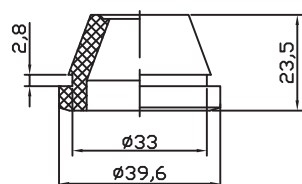

## Dławiki / przepusty schodkowe

Dławik gumowy

Przepusty schodkowe

Typ/Nr. kat.	Wymiary				Kolor
	A	B	C	śr. przewodu	
RS-6700	16	20	19	15	szary
RS-6701	19	24	21	18	szary
RS-6702	23	28	23	22	szary
RS-6703	29	34	26	28	szary
RS-6704	48	57,5	33	46	szary
RS-6733	33	39,6	23,5	32	czarny
PS-22	22	27	14,3	1/17	czarny
PS-28	18	34	20,5	4/22	czarny
PS-33	33	41	20	4/28	czarny
PS-37	37	48	21	12/37	czarny

## Przepusty kablowe - MULTIGATE

Do szaf DELTA / RH / RH INOX / HD.

Typ/Nr. kat.	Liczba przewodów	Kolor	Ochrona
RS-MC-25/27	2x200-26 mm	szary	IP66
	4x14-20 mm		
	13x10-14 mm		
	4x5-6 mm		
	26 przewodów		
RS-MC-35/37	1x17-32 mm		
	2x12-18 mm		
	16x10-14mm		
	14x8-12 mm		
	4x6-10 mm		
RS-MC-25	37 przewodów		
	1x20-26 mm		
	4x14-20 mm		
	12x10-14 mm		
	4x8-12 mm		
RS-MC-35	4x5-7 mm		
	25 przewodów		
	1x17-32 mm		
	2x12-18 mm		
	16x10-14 mm		
RS-MC-35	14x8-12 mm		
	2x6-10 mm		
	35 przewodów		
RS-MC-K4SZT	Zestaw nitów konieczny do montażu każdego przepustu		