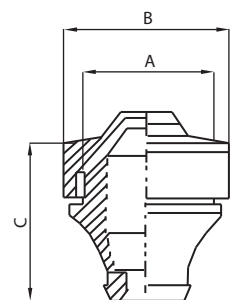

## Dławiki / przepusty schodkowe

Dławik gumowy

Przepusty schodkowe

Typ/Nr. kat.	Wymiary				Kolor
	A	B	C	śr. przewodu	
RS-6700	16	20	19	15	szary
RS-6701	19	24	21	18	szary
RS-6702	23	28	23	22	szary
RS-6703	29	34	26	28	szary
RS-6704	48	57,5	33	46	szary
RS-6733	33	39,6	23,5	32	czarny
PS-22	22	27	14,3	1/17	czarny
PS-28	18	34	20,5	4/22	czarny
PS-33	33	41	20	4/28	czarny
PS-37	37	48	21	12/37	czarny

## Przepusty kablowe - MULTIGATE

Do szaf DELTA / RH / RH INOX / HD.

Typ/Nr. kat.	Liczba przewodów	Kolor	Ochrona
RS-MC-25/27	2x200-26 mm	szary	IP66
	4x14-20 mm		
	13x10-14 mm		
	4x5-6 mm		
	26 przewodów		
RS-MC-35/37	1x17-32 mm		
	2x12-18 mm		
	16x10-14mm		
	14x8-12 mm		
	4x6-10 mm		
RS-MC-25	37 przewodów		
	1x20-26 mm		
	4x14-20 mm		
	12x10-14 mm		
	4x8-12 mm		
RS-MC-35	4x5-7 mm		
	25 przewodów		
	1x17-32 mm		
	2x12-18 mm		
	16x10-14 mm		
RS-MC-35	14x8-12 mm		
	2x6-10 mm		
	35 przewodów		
RS-MC-K4SZT	Zestaw nitów konieczny do montażu każdego przepustu		