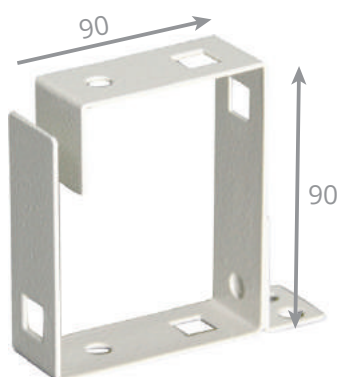

Haczyk kablowy metalowy

Haczyk metalowy 60x30 multi

Typ/Nr. kat.	Nazwa towaru	Wymiary w mm			Waga (kg)	Kolor
		szer.	wys.	grub.		
19-0040S	Haczyk kablowy metalowy 60x60	60	25	60	0,065	Szary
19-0040C	Haczyk kablowy metalowy 60x60					Czarny
19-0041S	Haczyk kablowy metalowy 90x90	90	25	90	0,082	Szary
19-0041C	Haczyk kablowy metalowy 90x90					Czarny
19-0042S	Haczyk kablowy metalowy 60x30 multi	30	20	60	0,055	Szary
19-0042C	Haczyk kablowy metalowy 60x30 multi					Czarny