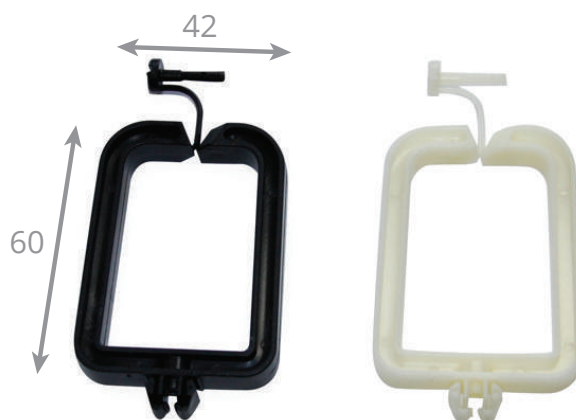

Profil montażowy 19" (w standardzie 1 belka)

Profile montażowe do szaf typu : ACE, BETA, SWK, SWK-D, SIDE-O, SIDE-O-D.
Przy zamówieniu prosimy określić typ szafy.

Typ/Nr. kat.	Nazwa towaru	Wysokość	Grubość
19-0026-SIDE	Profil montażowy (1szt.) 19" 6U - SIDE	6U	2 mm
19-0027	Profil montażowy (1szt.) 19" 9U	9U	
19-0028	Profil montażowy (1szt.) 19" 12U	12U	
19-0029	Profil montażowy (1szt.) 19" 15U	15U	
19-0030	Profil montażowy (1szt.) 19" 18U	18U	
19-0031	Profil montażowy (1szt.) 19" 24U	24U	
19-0032	Profil montażowy (1szt.) 19" 32U	32U	
19-0033	Profil montażowy (1szt.) 19" 42U	42U	
19-0034	Profil montażowy (1szt.) 19" 45U	45U	
19-047U	Profil montażowy (1szt.) 19" 47U	47U	
19-0031-SR	Profil środkowy (1szt.) 19" 24U	24U	
19-0032-SR	Profil środkowy (1szt.) 19" 32U	32U	
19-0033-SR	Profil środkowy (1szt.) 19" 42U	42U	
19-0034-SR	Profil środkowy (1szt.) 19" 45U	45U	
19-047U-SR	Profil środkowy (1szt.) 19" 47U	47U	

Organizator kablowy - haczyki plastikowe

Panel organizacyjny kabli z haczykami plastikowymi. Możliwość obrócenia haczyka o 90 stopni, co zapewnia dowolną konfigurację haczyków.

Typ/Nr. kat.	Nazwa towaru	Kolor
19-0038S	Organizator kablowy poziomy/pionowy haczyki plastikowe	Szary
19-0038C	Organizator kablowy poziomy/pionowy haczyki plastikowe	Czarny

Haczyk kablowy plastikowy

Haczyk kablowy wykonany z wytrzymałego i niełamiwego tworzywa ABS.
Możliwość montażu w każdym otworze o wymiarach 10x10 mm w stali o grubości od 0.8 do 1.5 mm.

Typ/Nr. kat.	Nazwa towaru	Wymiary w mm			Kolor
		szer.	wys.	grub.	
19-0039B	Haczyk kablowy plastikowy uniwersalny	42	60	10	Biały
19-0039C	Haczyk kablowy plastikowy uniwersalny				Czarny