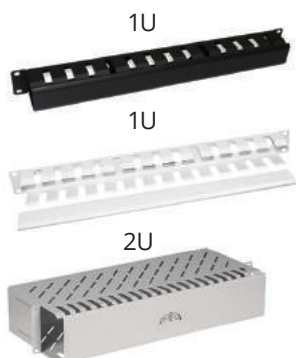

Organizatory kablowe metalowe