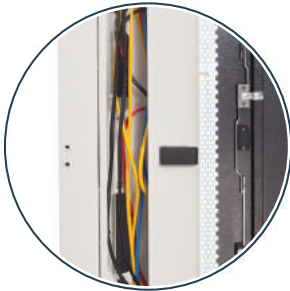

Pionowy organizer kabli

Pasuje wyłącznie do szaf o szerokości 800 mm.